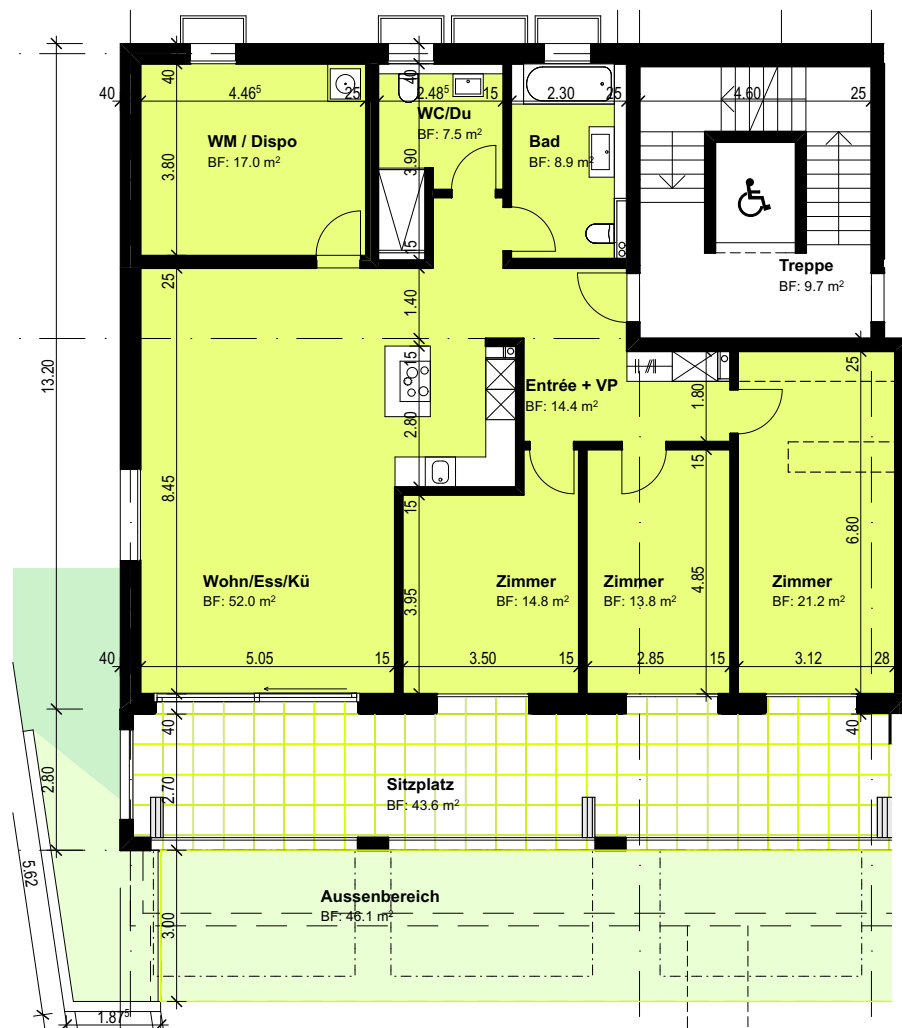

Whg 4
 Erdgeschoss
 4.5 Zimmer
 132.6 m²

MFH mit Einstellhalle, Holzgasse 1/3, 4622 Egerkingen

Whg 4