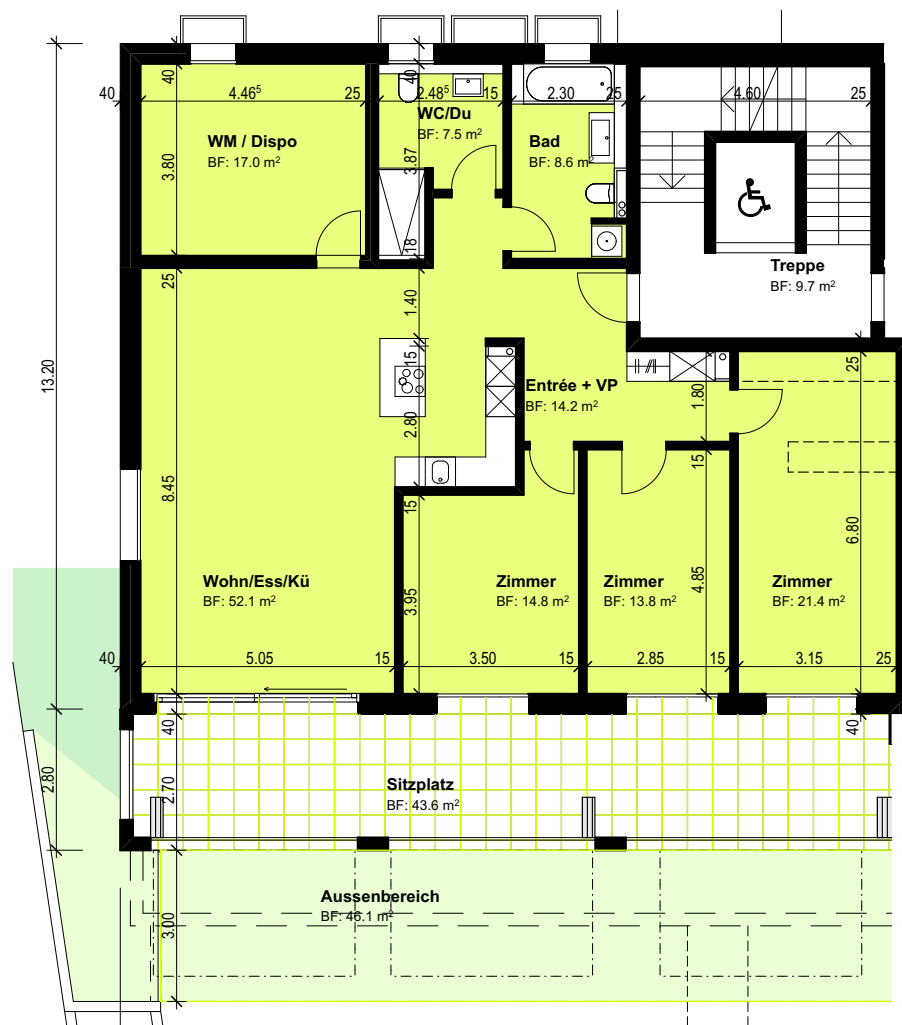

Whg 4
 Erdgeschoss
 4.5 Zimmer
 132.6 m²

MFH mit Einstellhalle, Holzgasse 1/3, 4622 Egerkingen

Whg 4