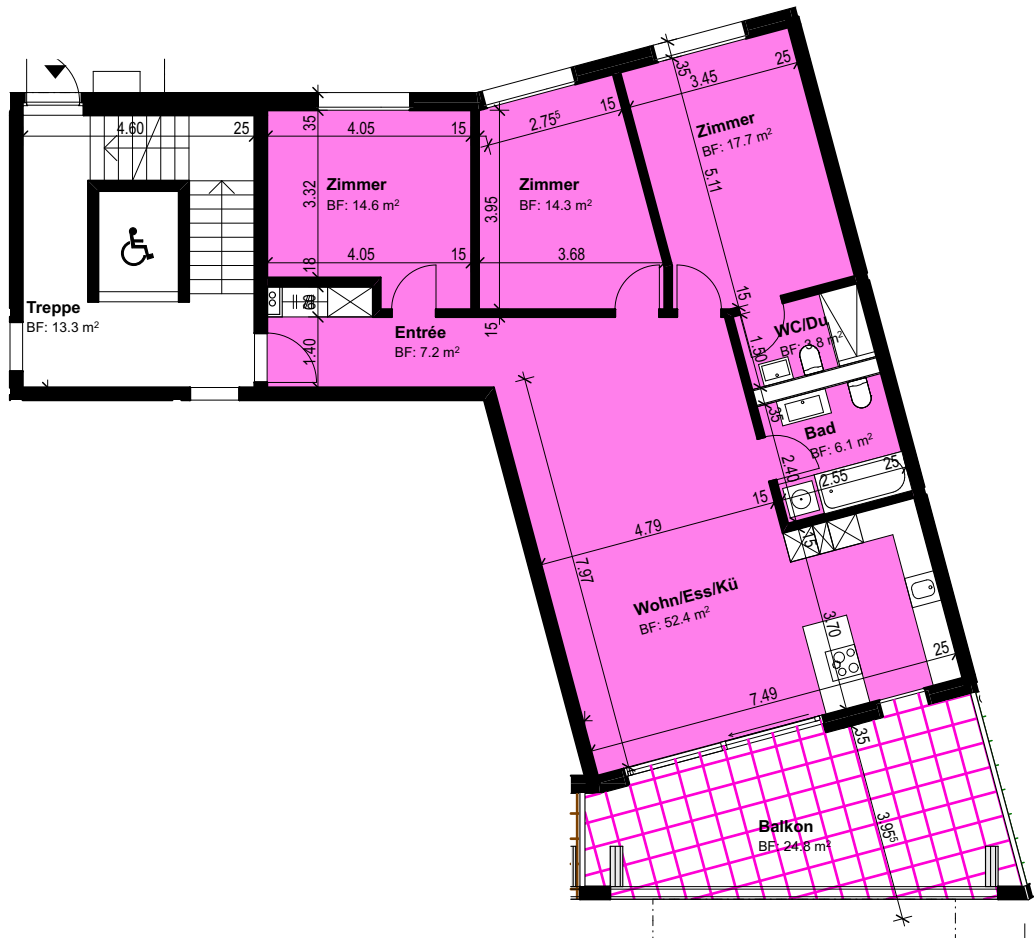

Whg 8
Obergeschoss
4.5 Zimmer
116.2 m²

MFH mit Einstellhalle, Holzgasse 1/3, 4622 Egerkingen

Whg 8