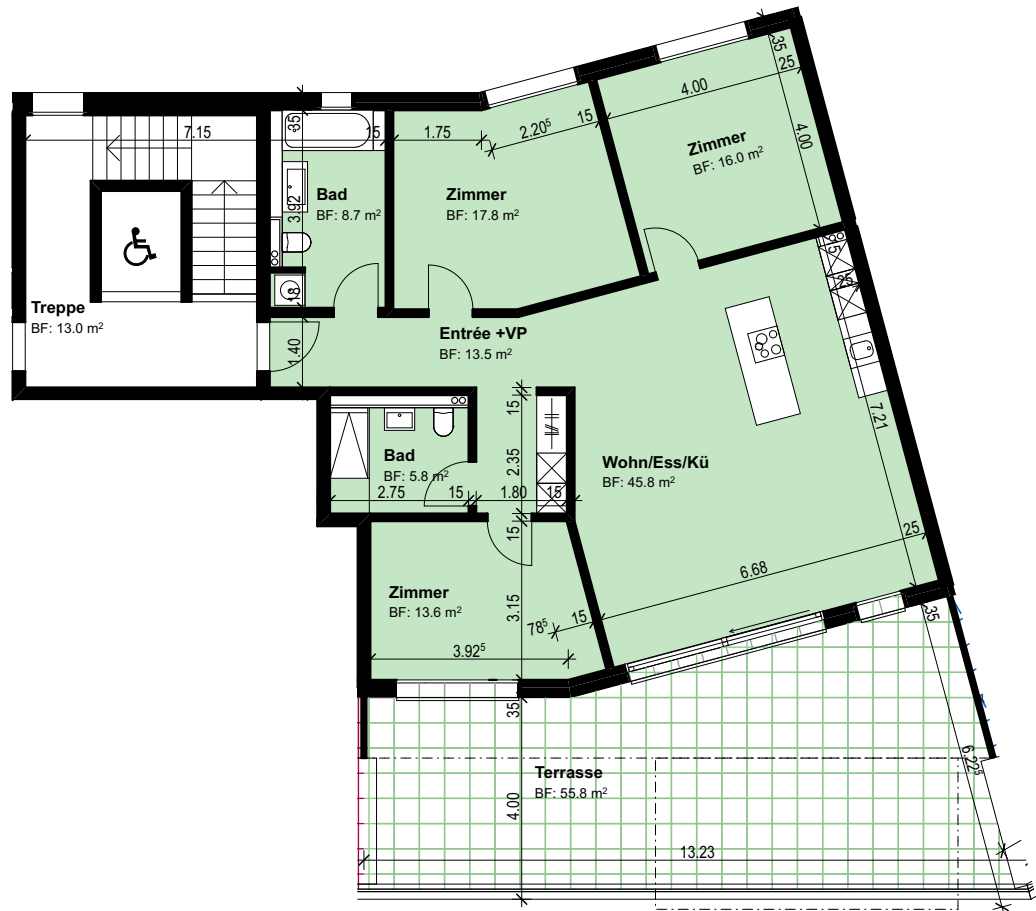

Whg 13
 Attika
 4.5 Zimmer
 121.1 m²

MFH mit Einstellhalle, Holzgasse 1/3, 4622 Egerkingen

Whg 13